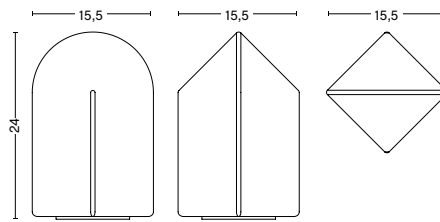

DIMENSIONS

PARADE TABLE LAMP | 160

WIDTH 15,5 CM

DEPTH 15,5 CM

HEIGHT 16 CM

PARADE TABLE LAMP | 240

WIDTH 15,5 CM

DEPTH 15,5 CM

HEIGHT 24 CM

PARADE TABLE LAMP | 320

WIDTH 15,5 CM

DEPTH 15,5 CM

HEIGHT 32 CM

MATERIALS

SHADE

Hand blown glass.