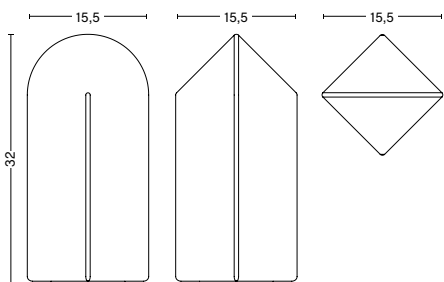

DIMENSIONS

PARADE TABLE LAMP | 160

WIDTH 15,5 CM

DEPTH 15,5 CM

HEIGHT 16 CM

PARADE TABLE LAMP | 240

WIDTH 15,5 CM

DEPTH 15,5 CM

HEIGHT 24 CM

PARADE TABLE LAMP | 320

WIDTH 15,5 CM

DEPTH 15,5 CM

HEIGHT 32 CM

MATERIALS

SHADE

Hand blown glass.